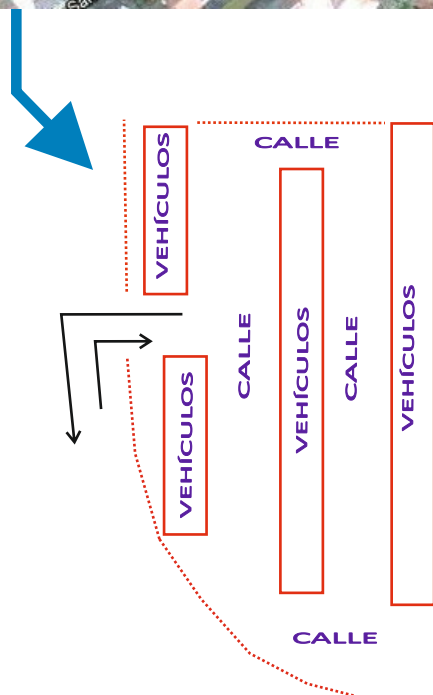

XXIX RaliNoia - abril 2013

PARQUE PECHADO DE PORTOSÍN

HOSTELERÍA

- 1-A PARRILLADA
- 2-BODEGÓN O PESCADOR
- 3-BAR POPA
- 4-BAR CAMBOÑO
- 5-BAR NOITES DE PEDRA
- 6-PIZZERÍA DI PIETRO
- 7-RESTAURANTE PORTOFINO
- 8-BAR A PARADA